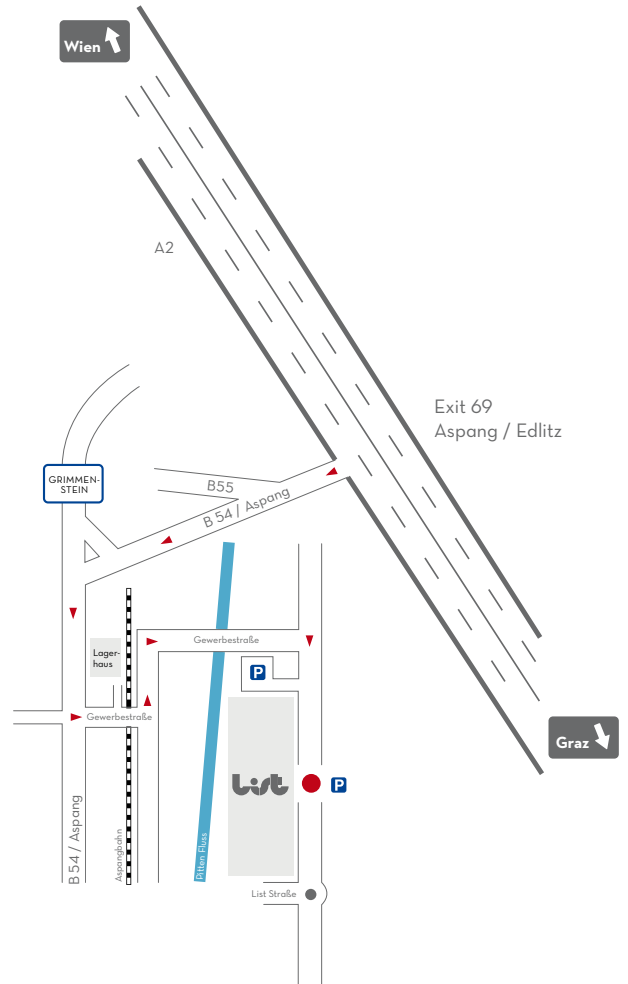

Anfahrtsplan/Road map

WIEN/VIENNA-EDLITZ

Anfahrt VON WIEN kommend (A2):

Mit dem PKW erreichen Sie uns über die **Südautobahn A2**. Verlassen Sie diese bei **Exit 69 Aspang/Edlitz** und folgen Sie der **B54**. Nach rund **1 km** biegen Sie **links** ab und folgen Sie dem **Hinweisschild zu LIST**.

Travelling by car FROM VIENNA (A2):

Take the **A2 motorway** as far as **Exit 69 Aspang/Edlitz**. Follow **B54** for about **1km** and then **turn left** following the **sign to LIST**.