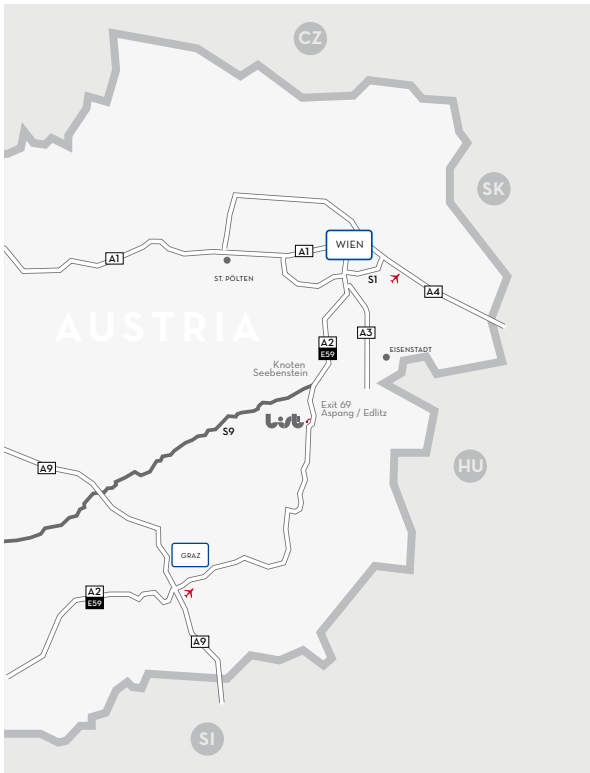

Anfahrtsplan/Road map

WIEN/VIENNA-EDLITZ

Anfahrt VON WIEN kommend (A2):

Mit dem PKW erreichen Sie uns über die **Südautobahn A2**. Verlassen Sie diese bei **Exit 69 Aspang/Edlitz** und folgen Sie der **B54**. Nach rund **1 km** biegen Sie **links** ab und folgen Sie dem **Hinweisschild zu LIST**.

Travelling by car FROM VIENNA (A2):

Take the **A2 motorway** as far as **Exit 69 Aspang/Edlitz**. Follow **B54** for about **1km** and then **turn left** following the **sign to LIST**.